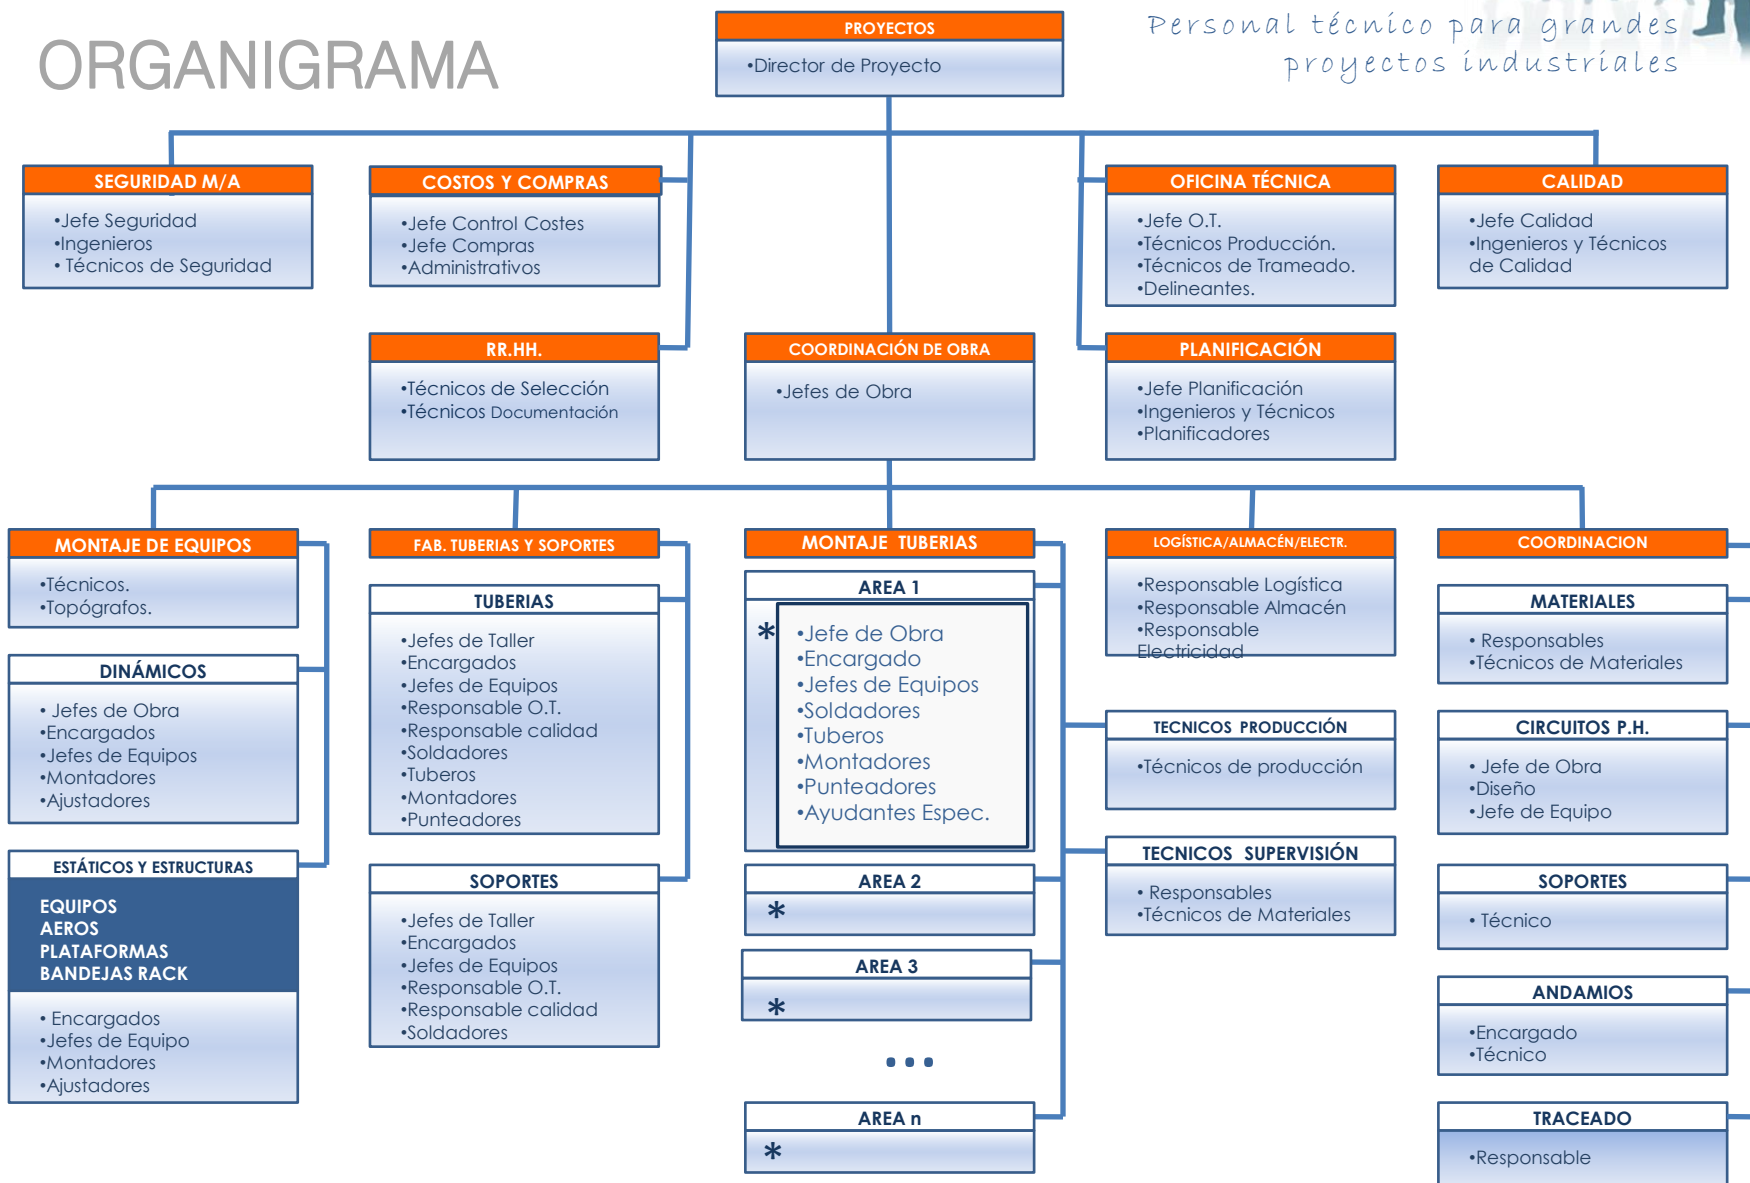

Además disponemos de un gran equipo técnico a disposición de nuestros clientes, un **staff altamente cualificado, para ser incorporados en sus proyectos**, y actuar sobre sus herramientas e infraestructuras.

¿Qué Ofrecemos?

CONDUSAV Staff Técnico, ofrece a sus clientes un **mejor control de sus proyectos**, consiguiendo con ello, una **producción más eficiente**. Para ello ponemos a disposición del cliente todos los puestos del organigrama de su proyecto dándoles la **posibilidad de contratar el organigrama completo o los puestos requeridos**.

ORGANIGRAMA

Personal técnico para grandes proyectos industriales

También podemos ofrecer la **SOLUCIÓN INTEGRAL**

PERSONAL ALTAMENTE CUALIFICADO

Personal altamente cualificado y con una gran experiencia en proyectos industriales.

SOLUCIÓN INTEGRAL

¿Cómo es la adecuación al puesto?

La adecuación al puesto se inicia en el Departamento de selección de ConduSav de común acuerdo con la empresa cliente, teniendo en cuenta los valores de formación, experiencia y cercanía geográfica de los candidatos.